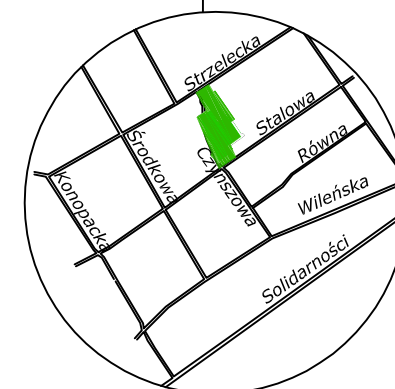

Zespół Budynków Mieszkalnych Wielorodzinnych

Warszawa Praga Północ, ul. Stalowa/Strzelecka

1. Plac zabaw
2. Śmietniki
3. Pomieszczenie ochrony
4. Pomieszczenie wspólnoty

Orientacja
SKALA 1:5000